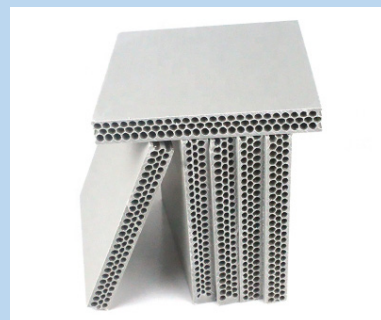

NEW YEAR'S SALE

2024.01.08.-2024.01.31.

Plastoform műanyag zsalutábla

(500mm x 2000 mm)

(500mm x 2500 mm)

6.990 Ft/m²

(1250mm x 2500 mm)

7.990 Ft/m²

A kedvezményes ár teljes raklap (50 tábla) rendelése esetén érvényesíthető.

- vágható, fűrhető, szegezhető, csavarozható
- könnyen javítható
- vízálló
- költséghatékony
60-80 alkalommal újrahasználható
- látszóbeton felületekhez is